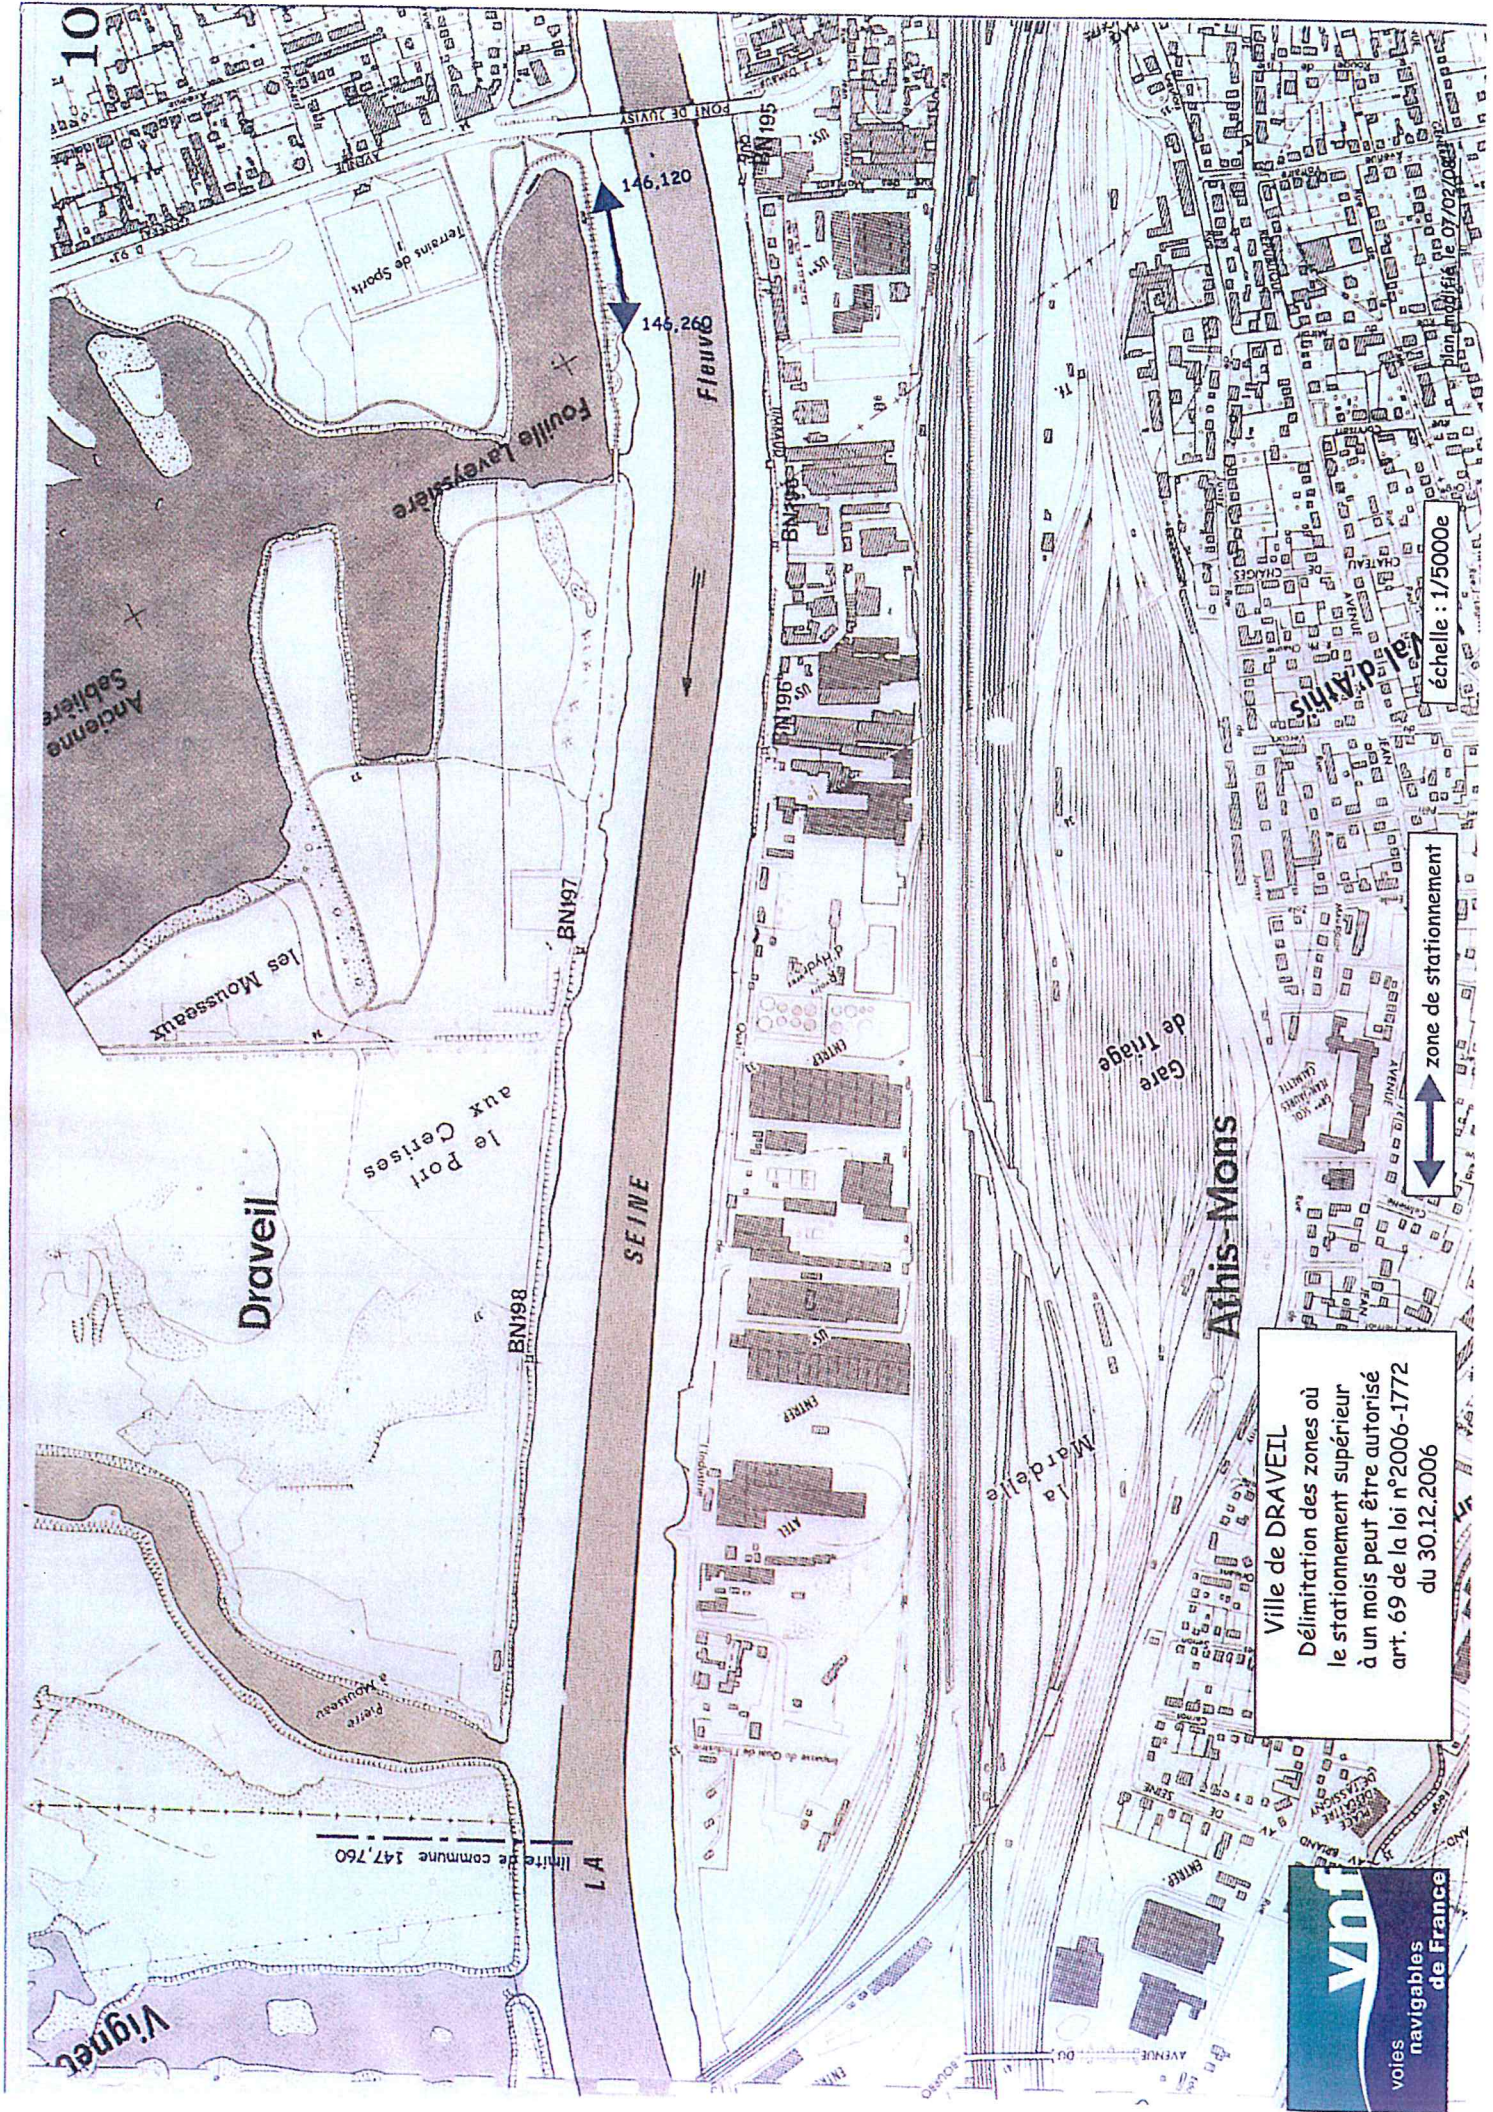

Ville de DRAVEIL
 Délimitation des zones où
 le stationnement supérieur
 à un mois peut être autorisé
 art. 69 de la loi n°2006-1772
 du 30.12.2006

zone de stationnement

échelle : 1/5000e

plan modifié le 07/02/08

Ville de DRAVEIL
 Délimitation des zones où
 le stationnement supérieur
 à un mois peut être autorisé
 art. 69 de la loi n°2006-1772
 du 30.12.2006

zone de stationnement

échelle : 1/50000e